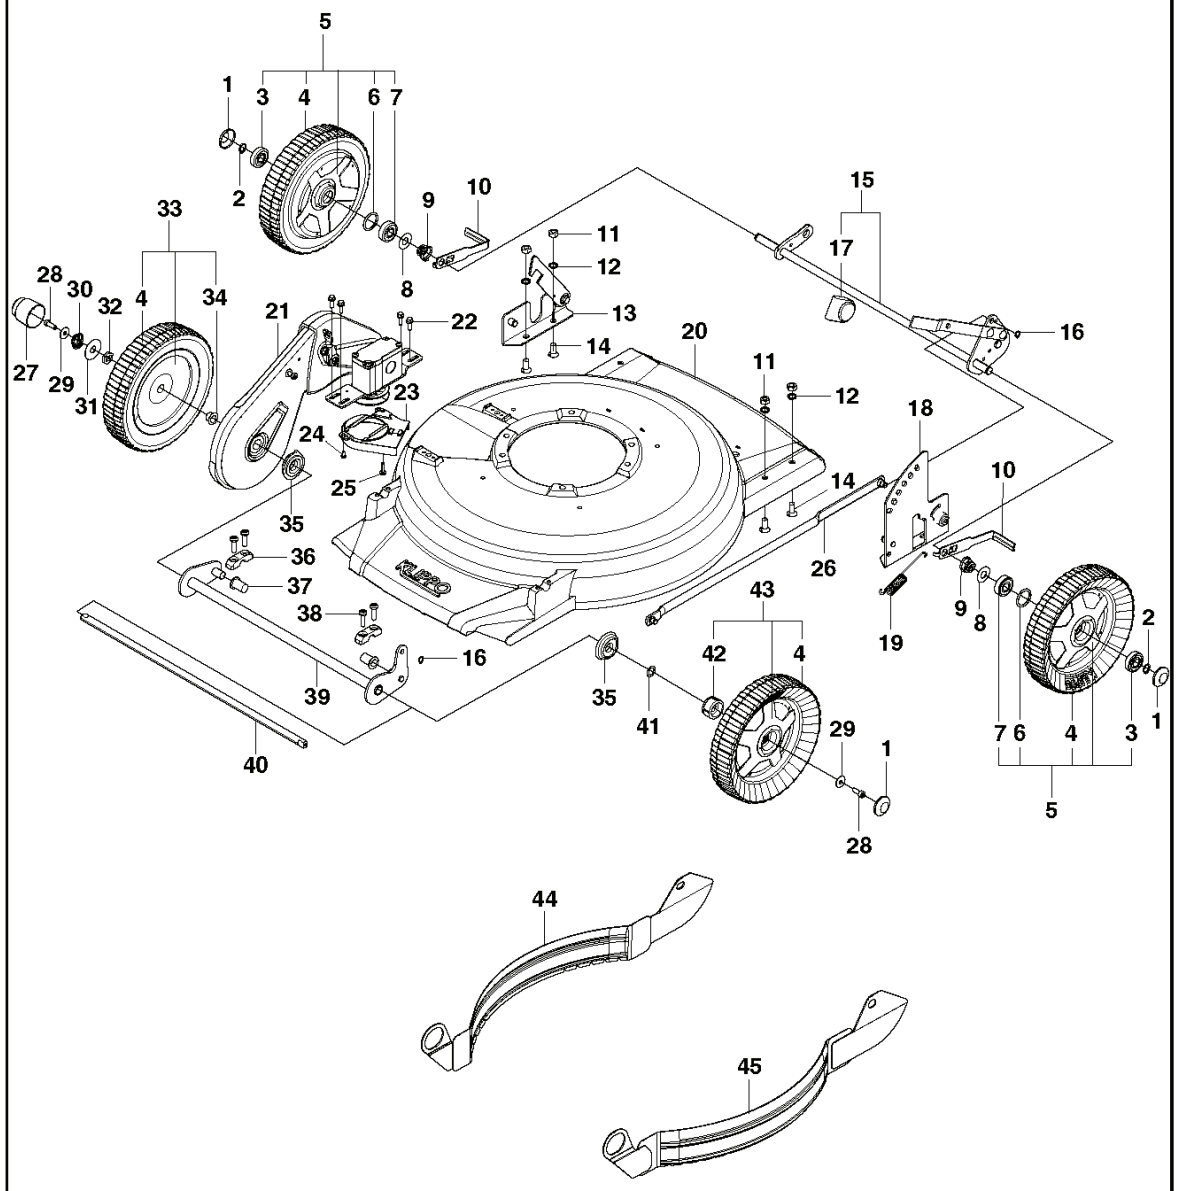

A PRO 21 SH Classic
DECK

REF.	ART. NR	ARTIKELBESKRIVNING	ANMÄRKNING	KIT
1	503275101	NAVKAPSEL		3
2	504458301	SPÄRRING		2
3	502882701	KULLAGER	6201-2RS/B9	2 5
4	502945101	DÄCK		4 5. 33. 43
5	503275401	HJUL KPL		2
6	504461801	DISTANSRING		2 5
7	503242901	KULLAGER	6201-2RS	2 5
8	504457601	BRICKA		2
9	503333001	FJÄDER		2
10	503277301	SKRAPA		2
11	731231801	MUTTER (HEXAGON)		4
12	735216401	LÅSBRICKA		4
13	503265801	HANDLE SUPPORT ASSY		1
14	504457001	SKRUV SLCSFM		4
15	503258101	Bakaxel Kpl		1
16	735311000	SPÄRRING		2
17	504464701	KNOPP		1
18	503249001	INDIKATOR PLATTA		1
19	503257601	FJÄDER		1
20	505437207	CHASSI		1
21	585192601	TRANSMISSION KIT		1
22	725232961	SKRUV EHFHT		4
23	522546301	REMSKYDD		1
24	522635601	SKRUV ITXPANM		1
25	504467001	SKRUV ITXPANM		1
26	503249401	ROD ASSY		1
27	504465101	NAVKAPSEL		1
28	504456701	SKRUV IHSCM		2
29	504459901	BRICKA		2
30	503332301	FJÄDER		1
31	504460901	BRICKA		1
32	504461301	MEDBRINGARE		1
33	503317401	HJUL KPL		1
34	503277101	BUSHING		1 33
35	504463601	BUSHING		2
36	504463801	FÄSTE		2
37	502898101	HÖLJE		2
38	504457101	SKRUV ITXPANM		4
39	503269201	FRONT AXLE		1
40	502873801	DRIVAXEL		1
41	504459801	BRICKA		1
42	503276401	BUSHING		1 43
43	503275503	HJUL KPL		1
44	503264801	BUMPER ASSY		1
45	503264701	BUMPER ASSY		1
46	579733901	DEKAL		1