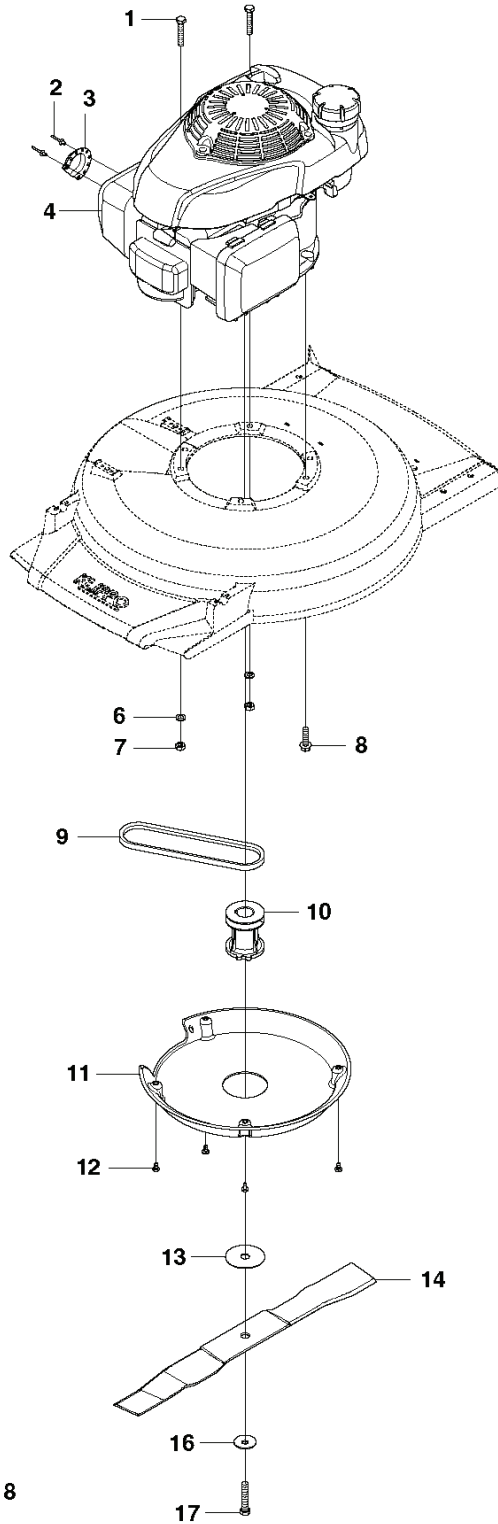

RESERVDELSKATALOG

: KLIPPO

Reservdelslista

RESERVDELSLISTA

D PRO 21 SH Classic
ENGINE

REF.	ART. NR	ARTIKELBESKRIVNING	ANMÄRKNING	KIT
1	725246151	SKRUV EHHM		2
2	722783902	BLIND RIVET		2
3	502880501	DEFLEKTOR		1
4	.	TBD	GCV160 A0 S4-HB-SD	1
6	734116401	BRICKA		2
7	732211801	LOCK NUT		2
8	502882901	SCREW		1
9	589571201	REM	Kit: 5254776-01 (Belt with shell)	1
10	588824001	KNIVFÄSTE		1
11	584474501	REMKÅPA		1
12	502435201	SKRUV ITXPANTT		4
13	503259401	BRICKA		1
14	502881410	MOWER BLADE		1
16	503332501	FJÄDER		1
17	504456402	SCREW EHHI		1
18	585836506	DEKAL		1

B GEAR
Mulch

REF.	ART. NR	ARTIKELBESKRIVNING	ANMÄRKNING	KIT
1	585192601	TRANSMISSION KIT		0
2	578976001	SKRUV ITXPANTT		5 1
3	578265501	KÅPA		1 1
4	504456701	SKRUV IHSCM		1 1
5	734181351	BRICKA		2 1
6	587235401	REMSKIVA		1 1
7	502880301	FJÄDER		1 1
8	503323201	PULLEY ASSY		1 1
9	503326601	FJÄDER		1 1
10	578342801	HUS KPL		1 1
11	504457301	BRICKA		1 1
12	503277101	BUSHING		2 1
13	504460801	BRICKA		1 1
14	578899101	HÄVARM		1 1
16	732251601	HEXAGON LÅSMUTTER		2 1
17	578265601	SEALING RING		1 1
18	578265401	KÅPA		1 1
19	589571001	REM	Kit: 5254799-01 (Belt with shell)	1 1
20	503317601	BARREL NUT		1 1
21	738220119	KULLAGER	6201-2RS1	1 1
22	504460601	BRICKA		1 1
23	725636951	SKRUV IHCSFM		1 1
24	503324001	FJÄDER		1 1
25	727645151	SKRUV RSQM		1 1
26	732251401	HEXAGON LÅSMUTTER		1 1
27	578265201	HUS		1 1
28	504456001	WASHER. 5X13X1		1 1
29	504461901	SKRUV IHSCM		1 1
30	503324401	BUSHING		1 1
31	503328105	WORM GEAR ASSY		1
32	585514402	PULLEY KIT		1 31
33	522546301	REMSKYDD		1 31
34	504467001	SKRUV ITXPANM		1 31
35	522635601	SKRUV ITXPANM		1 31