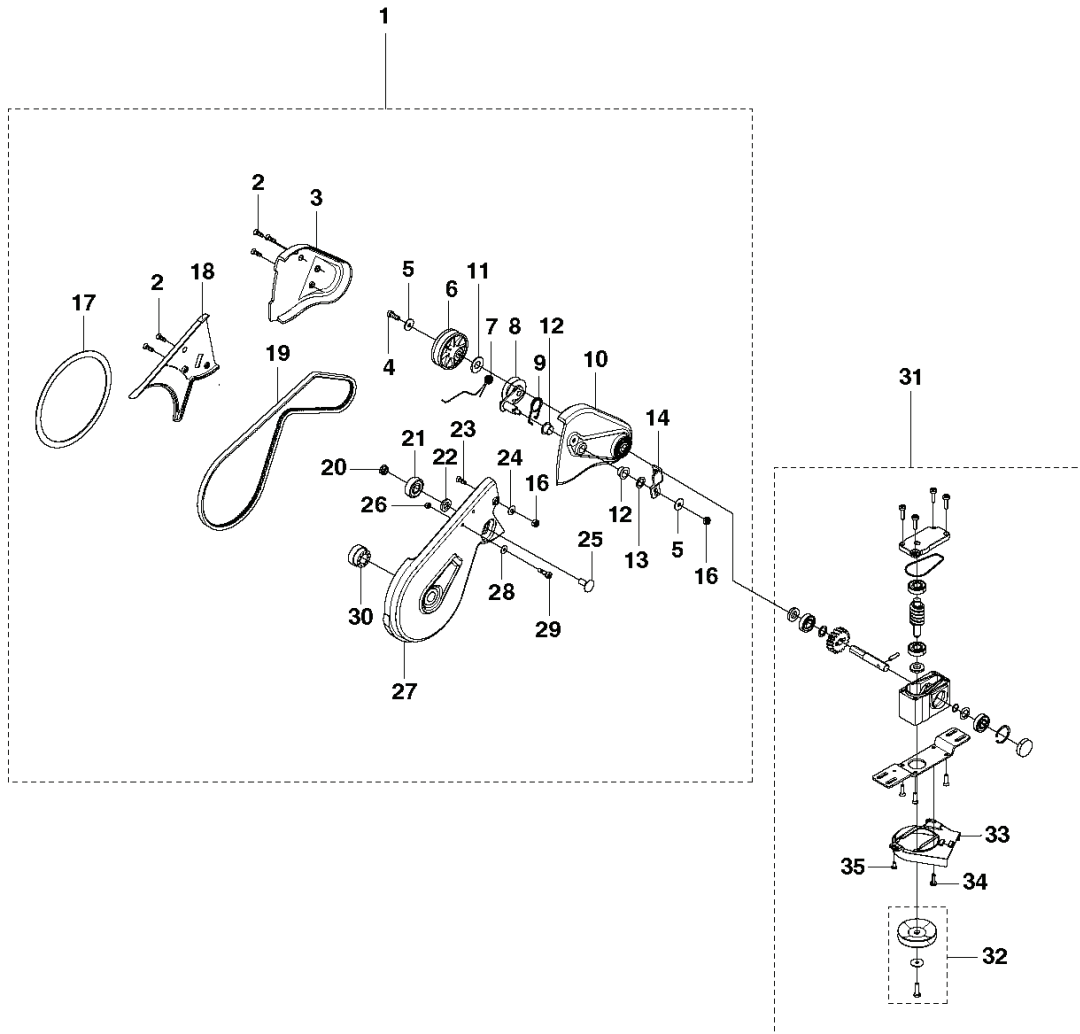

B GEAR
Mulch

REF.	ART. NR	ARTIKELBESKRIVNING	ANMÄRKNING	KIT
1	585192601	TRANSMISSION KIT		0
2	578976001	SKRUV ITXPANTT		5 1
3	578265501	KÅPA		1 1
4	504456701	SKRUV IHSCM		1 1
5	734181351	BRICKA		2 1
6	587235401	REMSKIVA		1 1
7	502880301	FJÄDER		1 1
8	503323201	PULLEY ASSY		1 1
9	503326601	FJÄDER		1 1
10	578342801	HUS KPL		1 1
11	504457301	BRICKA		1 1
12	503277101	BUSHING		2 1
13	504460801	BRICKA		1 1
14	578899101	HÄVARM		1 1
16	732251601	HEXAGON LÅSMUTTER		2 1
17	578265601	SEALING RING		1 1
18	578265401	KÅPA		1 1
19	589571001	REM	Kit: 5254799-01 (Belt with shell)	1 1
20	503317601	BARREL NUT		1 1
21	738220119	KULLAGER	6201-2RS1	1 1
22	504460601	BRICKA		1 1
23	725636951	SKRUV IHCSFM		1 1
24	503324001	FJÄDER		1 1
25	727645151	SKRUV RSQM		1 1
26	732251401	HEXAGON LÅSMUTTER		1 1
27	578265201	HUS		1 1
28	504456001	WASHER. 5X13X1		1 1
29	504461901	SKRUV IHSCM		1 1
30	503324401	BUSHING		1 1
31	503328105	WORM GEAR ASSY		1
32	585514402	PULLEY KIT		1 31
33	522546301	REMSKYDD		1 31
34	504467001	SKRUV ITXPANM		1 31
35	522635601	SKRUV ITXPANM		1 31